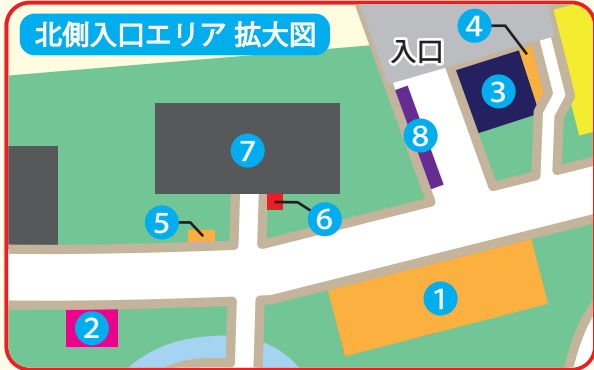

北柏ふるさと公園マップ

P 一般車両 34台 (有料)

- ① 花小鳥 (カフェ・レストラン)
- ② テガチャリ (レンタサイクル)
- ③ トイレ
- ④ 自動販売機
- ⑤ 自動販売機
- ⑥ AED
- ⑦ 公園事務所
- ⑧ 駐輪場